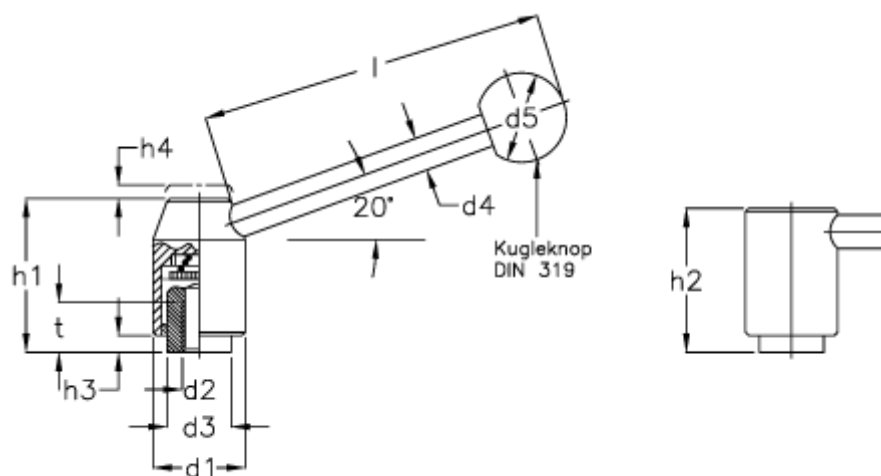

Varenummer: 20228448
Beskrivelse: E+G Indstilleligt håndtag
GN312-33-M12-E

Mål

d1 = 33	h1 = 60.0
d2 = 1/2 x 13	h2 = 56.0
d2 = 5/8 x 11	h3 = 10.5
d2 = M 16	h4 = 4.5
d2 = M 12	l min = 124
d3 = 23.0	t = 23
d4 = 12	
d5 = 32	